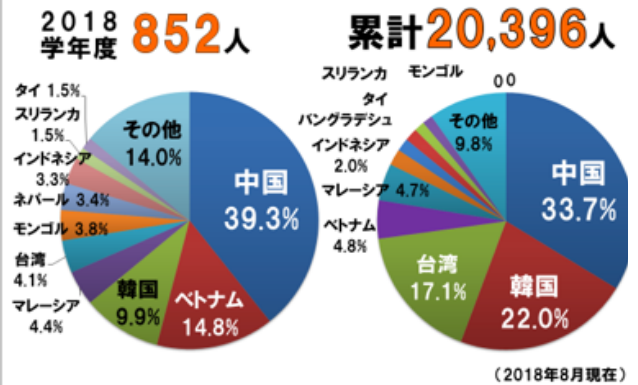

●親睦活動委員会(鈴木会員・平川会員・遠藤久会員・矢澤会員・山岡会員・二階堂会員) 小沢国寛会員・佐藤稔会員ご入会心より歓迎いたします。親睦委員会では1年を通していろいろな企画をしています。どうぞ楽しいロータリー生活を満喫ください。

*ニコニコBOX合計99,000円 累計841,000円

出席報告 近藤出席奨励委員

10月24日 在籍49名中 出席34名

前々回(10月10日) 出席率92.86%

閉会点鐘

喜連元昭会長

卓話

米山奨学事業について

地区米山記念奨学委員会副委員長
伊藤 富夫氏

講師の紹介

北島正典米山奨学委員長

地区の伊藤副委員長に卓話をお引き受けいただきました。米山月間である10月に卓話を設定できたことはとても嬉しいことだと思います。伊藤様は武蔵府中RCの方です。よろしくお願ひします。

学友会 (国内33、海外9)

事業のはじまり

- ・1946年 米山梅吉氏逝去
- ・1949年 日本のロータリーが国際ロータリーへ復帰
- 梅吉さんの功績を残すような有益な事業をやろうと声上がる
- ・1952年 東京RC(古沢文作会長)が事業構想 **米山基金** を発表
- ・1957年 ロータリー米山奨学委員会が結成され全国組織へ発展
- ・1967年 (財)米山記念奨学会設立

奨学生数は2万人を超えました

米山奨学事業の特徴