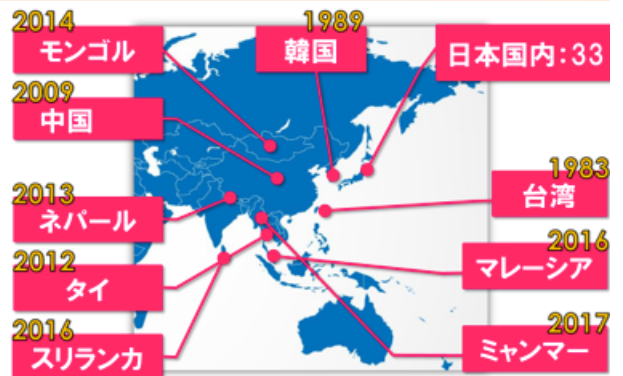

●親睦活動委員会(鈴木会員・平川会員・遠藤久会員・矢澤会員・山岡会員・二階堂会員) 小沢国寛会員・佐藤稔会員ご入会心より歓迎いたします。親睦委員会では1年を通していろいろな企画をしています。どうぞ楽しいロータリー生活を満喫ください。

*ニコニコBOX合計99,000円 累計841,000円

出席報告 近藤出席奨励委員

10月24日 在籍49名中 出席34名

前々回(10月10日) 出席率92.86%

閉会点鐘

喜連元昭会長

卓話

米山奨学事業について

地区米山記念奨学委員会副委員長
伊藤 富夫氏

講師の紹介

北島正典米山奨学委員長

地区の伊藤副委員長に卓話をお引き受けいただきました。米山月間である10月に卓話を設定できたことはとても嬉しいことだと思います。伊藤様は武蔵府中RCの方です。よろしくお願ひします。

学友会 (国内33、海外9)

事業のはじまり

- ・1946年 米山梅吉氏逝去
- ・1949年 日本のロータリーが国際ロータリーへ復帰
- 梅吉さんの功績を残すような有益な事業をやろうと声上がる
- ・1952年 東京RC(古沢文作会長)が事業構想 **米山基金** を発表
- ・1957年 ロータリー米山奨学委員会が結成され全国組織へ発展
- ・1967年 (財)米山記念奨学会設立

奨学生数は2万人を超えました

米山奨学事業の特徴

- ・日本のロータリー**独自の事業** (日本全国34地区の合同活動)
- ・大学生、大学院生を中心に、日本で学ぶ**外国人留学生を支援**
- ・**世話クラブ・カウンセラー制度**による心の交流

当地区の米山奨学生

2018学年度 48人

〔国・地域〕中国20名・韓国9名・台湾5名・ベトナム3名・マレーシア2名・スウェーデン・フランス・ネパール・トルコ・英国・タイ・タンザニア・ケニア・ドイツ・インドネシア各1名 (海外応募3名、学友会推薦1名含)